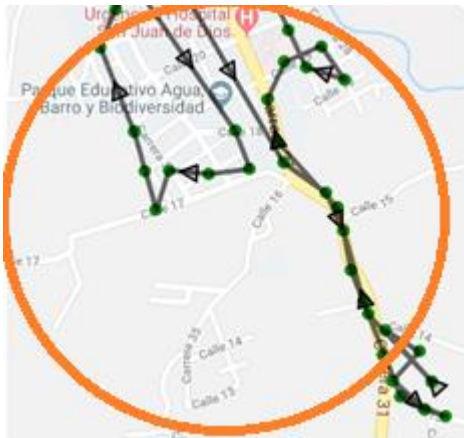

MAPA MICRO-RUTA

MAPA	DESCRIPCIÓN
	<p>Ruta: lunes y jueves Horario: 8:00 am a 12:00 M Barrios o sectores: Villas del Tesoro, Tahamíes hasta el sector del parque y los Ángeles.</p> <p>Ruta: miércoles y sábados Horario: 7:00 am a 10:00 am Barrios o sectores: San José, El Berna y Quintas de la Florida.</p> <p>Ruta: viernes Horario: 7:00 am a 10:00 am Barrios o sectores: Ospina</p>

DESCRIPCIÓN

Ruta: lunes y jueves
Horario: 6:00 am a 10:00 am
Barrio o sectores: El Edén, Tahamíes

Ruta: martes y viernes
Horario: 6:30 am a 11:00 am
Barrio o sectores: El Edén, crra 29 hasta el puente de la circunvalar, carrera 30 y 33 (Alhambra), Centro de Convenciones, Villa María, carrera 31, La María ,Alto Los Pinos Alto de las Garzonas.

Ruta: miércoles
Horario: 6:30 am a 11:00 am
Barrio o sectores: Villa campesina, carrera 33 y 31, Manguitas, Ospina, sector comercial cerca a calle de la cerámica.

MICRO-RUTA

MICRO-RUTA

Ruta: sábados
Horario: 6:30 am 10:00 am
Barrio o sectores: Manguitas, Sacatín, Ospina, Cabañas y Campo alegre.

RECICLADORA: MARINA GARCÍA	IDENTIFICACIÓN: Cédula de ciudadanía: 21624634
--------------------------------------	--

Día de mapeo: 31 de octubre de 2018

FOTO

MAPA MICRO-RUTA

MAPA

DESCRIPCIÓN

Ruta: lunes y miércoles
Horario: 7:30 am a 9:30 am
Barrios o sectores: Villa de Asón , Parque Educativo, San José, Buenos Aires, salida para Camargo.