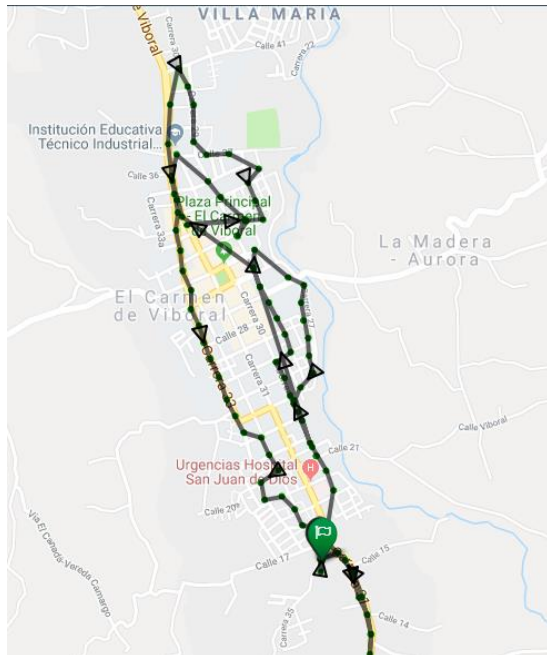

RECICLADOR: YONATHAN VILLAMIZAR	IDENTIFICACIÓN: Cédula de extranjería: 1940469
Días de mapeo: 25 y 26 de octubre de 2018	
FOTO	

MAPA MICRO-RUTA

MAPA	DESCRIPCIÓN
	<p>Ruta: miércoles-sábados Horario: 4:00 am a 12:00 M Barrios o sectores: Ospina, Tahamíes, sector Casa de la cultura, Las Manguitas, Mi terruño, El Berna y Villas del Carmelo.</p>

MAPA MICRO-RUTA

MAPA

DESCRIPCIÓN

Ruta: lunes y jueves

Horario: 7:00 am a 9:00 am

Barrios o sectores: Calle de la cerámica y del comercio y parque.

Ruta: martes y viernes

Horario: 4:00 am a 12:00 M

RECICLADORA:	IDENTIFICACIÓN:
ITSMENIA CIRO ALVAREZ	Cédula de ciudadanía: 43861941
Días de mapeo: 7 de noviembre de 2018	
FOTO	

MAPA MICRO-RUTA

MAPA	DESCRIPCIÓN
	<p>Ruta: lunes, miércoles y sábados Horario: 7:00 am a 9:30 am Barrios o sectores: Obrero, entrada Puente Larga</p> <p>Ruta: miércoles y sábados Horario: 7:00 am a 11:00 am Barrios o sectores: Campo alegre</p>

RECICLADOR: GABRIEL GARCÍA GÓMEZ	IDENTIFICACIÓN: Cédula de ciudadanía: 8285610
--	---

Días de mapeo: 8 de noviembre de 2018

FOTO

MAPA MICRO-RUTA

MAPA

DESCRIPCIÓN

Ruta: lunes a domingo
Horario: 5:30 am a 8:00 am
Barrios o sectores: El Progreso, Ospina, Tahamíes, La Feria, San José, Alhambra, Industrial, Cementerio, El Edén, El Progreso, Parque Educativo, Buenos Aires, Manguitas.