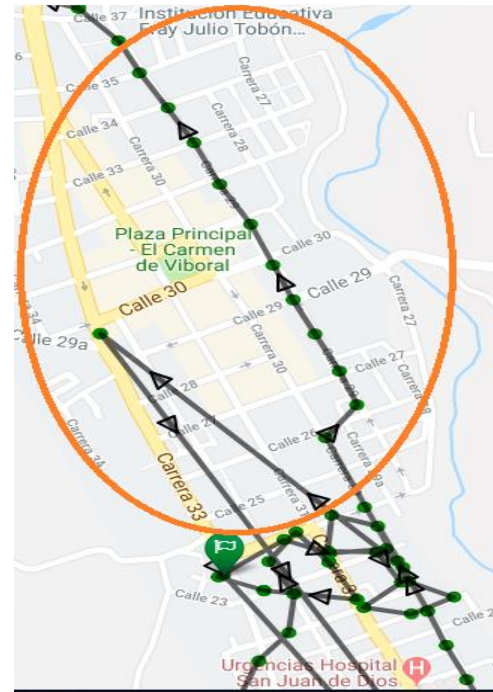

Barrios o sectores: El Edén, Industrial, La Alhambra, la ruta termina en la calle del comercio a una cuadra del parque

RECICLADOR:	IDENTIFICACIÓN:
LILIANA ANDREA QUINTERO	Cédula de ciudadanía: 1036394065
Días de mapeo: 29 de octubre de 2018	
FOTO	

MAPA MICRO-RUTA

MAPA	DESCRIPCIÓN
	<p>Ruta: lunes y jueves Horario: 8:00 am a 12:00 M Barrios o sectores: Villas del Tesoro, Tahamíes hasta el sector del parque y los Ángeles.</p> <p>Ruta: miércoles y sábados Horario: 7:00 am a 10:00 am Barrios o sectores: San José, El Berna y Quintas de la Florida.</p> <p>Ruta: viernes Horario: 7:00 am a 10:00 am Barrios o sectores: Ospina</p>

DESCRIPCIÓN

Ruta: lunes y jueves
Horario: 6:00 am a 10:00 am
Barrio o sectores: El Edén, Tahamíes

Ruta: martes y viernes
Horario: 6:30 am a 11:00 am
Barrio o sectores: El Edén, crra 29 hasta el puente de la circunvalar, carrera 30 y 33 (Alhambra), Centro de Convenciones, Villa María, carrera 31, La María ,Alto Los Pinos Alto de las Garzonas.

Ruta: miércoles
Horario: 6:30 am a 11:00 am
Barrio o sectores: Villa campesina, carrera 33 y 31, Manguitas, Ospina, sector comercial cerca a calle de la cerámica.

MICRO-RUTA

MICRO-RUTA

Ruta: sábados
Horario: 6:30 am 10:00 am
Barrio o sectores: Manguitas, Sacatín, Ospina, Cabañas y Campo alegre.