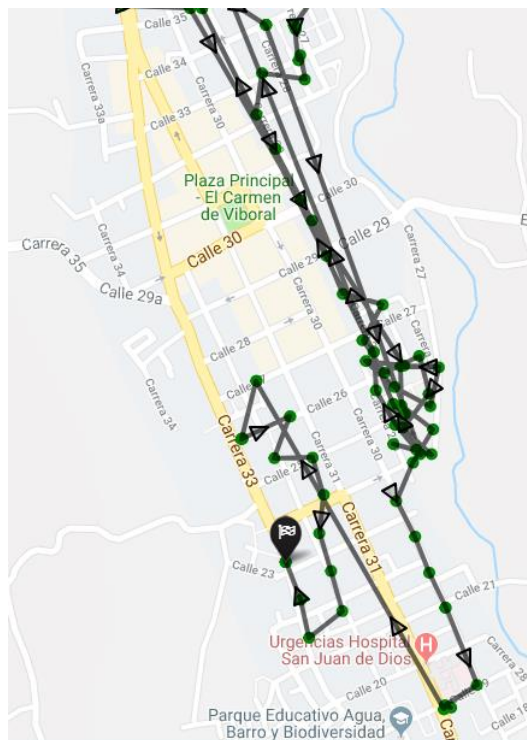

Barrios o sectores: El Edén, Industrial, La Alhambra, la ruta termina en la calle del comercio a una cuadra del parque

RECICLADOR:	IDENTIFICACIÓN:
LILIANA ANDREA QUINTERO	Cédula de ciudadanía: 1036394065
Días de mapeo: 29 de octubre de 2018	
FOTO	

MAPA MICRO-RUTA

MAPA	DESCRIPCIÓN
	<p>Ruta: lunes y jueves Horario: 8:00 am a 12:00 M Barrios o sectores: Villas del Tesoro, Tahamíes hasta el sector del parque y los Ángeles.</p> <p>Ruta: miércoles y sábados Horario: 7:00 am a 10:00 am Barrios o sectores: San José, El Berna y Quintas de la Florida.</p> <p>Ruta: viernes Horario: 7:00 am a 10:00 am Barrios o sectores: Ospina</p>

DESCRIPCIÓN

Ruta: lunes y jueves
Horario: 6:00 am a 10:00 am
Barrio o sectores: El Edén, Tahamíes

Ruta: martes y viernes
Horario: 6:30 am a 11:00 am
Barrio o sectores: El Edén, crra 29 hasta el puente de la circunvalar, carrera 30 y 33 (Alhambra), Centro de Convenciones, Villa María, carrera 31, La María ,Alto Los Pinos Alto de las Garzonas.

Ruta: miércoles
Horario: 6:30 am a 11:00 am
Barrio o sectores: Villa campesina, carrera 33 y 31, Manguitas, Ospina, sector comercial cerca a calle de la cerámica.

MICRO-RUTA

MICRO-RUTA

Ruta: sábados
Horario: 6:30 am 10:00 am
Barrio o sectores: Manguitas, Sacatín, Ospina, Cabañas y Campo alegre.