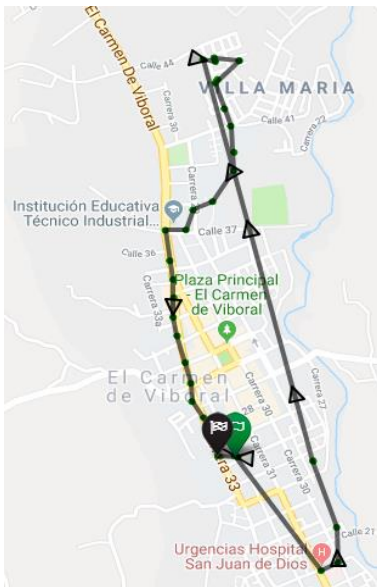

RECICLADOR: YONATHAN VILLAMIZAR	IDENTIFICACIÓN: Cédula de extranjería: 1940469
Días de mapeo: 25 y 26 de octubre de 2018	
FOTO	

MAPA MICRO-RUTA

MAPA	DESCRIPCIÓN
	<p>Ruta: miércoles-sábados Horario: 4:00 am a 12:00 M Barrios o sectores: Ospina, Tahamíes, sector Casa de la cultura, Las Manguitas, Mi terruño, El Berna y Villas del Carmelo.</p>

Barrios o sectores: El Edén, Industrial, La Alhambra, la ruta termina en la calle del comercio a una cuadra del parque

RECICLADOR:	IDENTIFICACIÓN:
LILIANA ANDREA QUINTERO	Cédula de ciudadanía: 1036394065
Días de mapeo: 29 de octubre de 2018	
FOTO	

RECICLADORA: MARINA GARCÍA	IDENTIFICACIÓN: Cédula de ciudadanía: 21624634
--------------------------------------	--

Día de mapeo: 31 de octubre de 2018

FOTO

MAPA MICRO-RUTA

MAPA

DESCRIPCIÓN

Ruta: lunes y miércoles
Horario: 7:30 am a 9:30 am
Barrios o sectores: Villa de Asón , Parque Educativo, San José, Buenos Aires, salida para Camargo.

RECICLADORES:	IDENTIFICACIÓN:
SANDRA MILENA LONDOÑO	Cédula de ciudadanía: 1036394102
RODRIGO HUMBERTO ARCILA	Cédula de ciudadanía: 3437474

Día de mapeo: 1 de noviembre de 2018

FOTO

MAPA MICRO-RUTA

MAPA

DESCRIPCIÓN