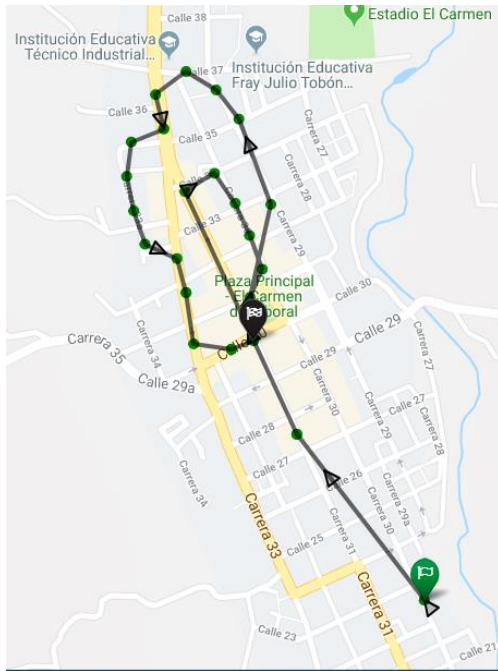

RECICLADOR: YONATHAN VILLAMIZAR	IDENTIFICACIÓN: Cédula de extranjería: 1940469
Días de mapeo: 25 y 26 de octubre de 2018	
FOTO	

MAPA MICRO-RUTA

MAPA	DESCRIPCIÓN
	<p>Ruta: miércoles-sábados Horario: 4:00 am a 12:00 M Barrios o sectores: Ospina, Tahamíes, sector Casa de la cultura, Las Manguitas, Mi terruño, El Berna y Villas del Carmelo.</p>

MAPA MICRO-RUTA

MAPA

DESCRIPCIÓN

Ruta: lunes y jueves

Horario: 7:00 am a 9:00 am

Barrios o sectores: Calle de la cerámica y del comercio y parque.

Ruta: martes y viernes

Horario: 4:00 am a 12:00 M

Barrios o sectores: El Edén, Industrial, La Alhambra, la ruta termina en la calle del comercio a una cuadra del parque

RECICLADOR:	IDENTIFICACIÓN:
LILIANA ANDREA QUINTERO	Cédula de ciudadanía: 1036394065
Días de mapeo: 29 de octubre de 2018	
FOTO	

RECICLADORA:	IDENTIFICACIÓN:
ITSMENIA CIRO ALVAREZ	Cédula de ciudadanía: 43861941
Días de mapeo: 7 de noviembre de 2018	
FOTO	

MAPA MICRO-RUTA

MAPA	DESCRIPCIÓN
	<p>Ruta: lunes, miércoles y sábados Horario: 7:00 am a 9:30 am Barrios o sectores: Obrero, entrada Puente Larga</p> <p>Ruta: miércoles y sábados Horario: 7:00 am a 11:00 am Barrios o sectores: Campo alegre</p>