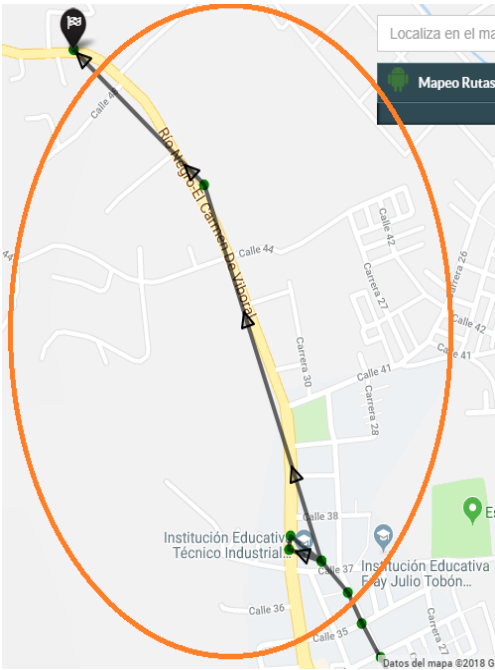

RECICLADOR: YONATHAN VILLAMIZAR	IDENTIFICACIÓN: Cédula de extranjería: 1940469
Días de mapeo: 25 y 26 de octubre de 2018	
FOTO	

MAPA MICRO-RUTA

MAPA	DESCRIPCIÓN
	<p>Ruta: miércoles-sábados Horario: 4:00 am a 12:00 M Barrios o sectores: Ospina, Tahamíes, sector Casa de la cultura, Las Manguitas, Mi terruño, El Berna y Villas del Carmelo.</p>

Barrios o sectores: El Edén, Industrial, La Alhambra, la ruta termina en la calle del comercio a una cuadra del parque

RECICLADOR:	IDENTIFICACIÓN:
LILIANA ANDREA QUINTERO	Cédula de ciudadanía: 1036394065
Días de mapeo: 29 de octubre de 2018	
FOTO	

DESCRIPCIÓN

Ruta: lunes y jueves
Horario: 6:00 am a 10:00 am
Barrio o sectores: El Edén, Tahamíes

Ruta: martes y viernes
Horario: 6:30 am a 11:00 am
Barrio o sectores: El Edén, crra 29 hasta el puente de la circunvalar, carrera 30 y 33 (Alhambra), Centro de Convenciones, Villa María, carrera 31, La María ,Alto Los Pinos Alto de las Garzonas.

Ruta: miércoles
Horario: 6:30 am a 11:00 am
Barrio o sectores: Villa campesina, carrera 33 y 31, Manguitas, Ospina, sector comercial cerca a calle de la cerámica.

MICRO-RUTA

MICRO-RUTA

Ruta: sábados
Horario: 6:30 am 10:00 am
Barrio o sectores: Manguitas, Sacatín, Ospina, Cabañas y Campo alegre.