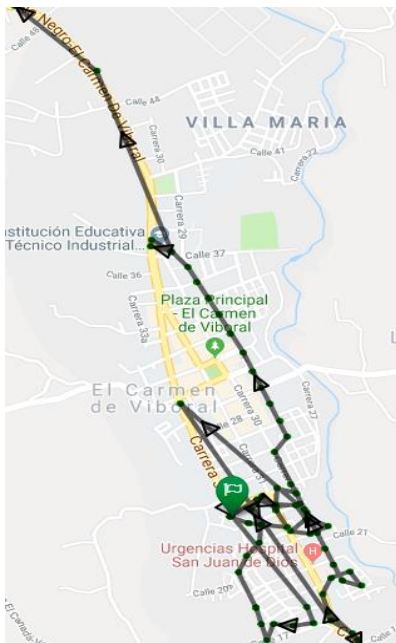

Barrios o sectores: El Edén, Industrial, La Alhambra, la ruta termina en la calle del comercio a una cuadra del parque

RECICLADOR:	IDENTIFICACIÓN:
LILIANA ANDREA QUINTERO	Cédula de ciudadanía: 1036394065
Días de mapeo: 29 de octubre de 2018	
FOTO	

MAPA MICRO-RUTA

MAPA	DESCRIPCIÓN
	<p>Ruta: lunes y jueves Horario: 8:00 am a 12:00 M Barrios o sectores: Villas del Tesoro, Tahamíes hasta el sector del parque y los Ángeles.</p> <p>Ruta: miércoles y sábados Horario: 7:00 am a 10:00 am Barrios o sectores: San José, El Berna y Quintas de la Florida.</p> <p>Ruta: viernes Horario: 7:00 am a 10:00 am Barrios o sectores: Ospina</p>

RECICLADOR:	IDENTIFICACIÓN:
ANTONIO DE JESÚS ORTIZ	Cédula de ciudadanía: 3436953
Días de mapeo: 30 y 31 de octubre de 2018	

FOTO

MAPA MICRO-RUTA

MAPA

MICRO-RUTA PARTE 1

MICRO-RUTA PARTE 2

MICRO-RUTA PARTE 3

DESCRIPCIÓN

Ruta: lunes y jueves
Horario: 6:00 am a 10:00 am
Barrio o sectores: El Edén, Tahamíes

Ruta: martes y viernes
Horario: 6:30 am a 11:00 am
Barrio o sectores: El Edén, crra 29 hasta el puente de la circunvalar, carrera 30 y 33 (Alhambra), Centro de Convenciones, Villa María, carrera 31, La María ,Alto Los Pinos Alto de las Garzonas.