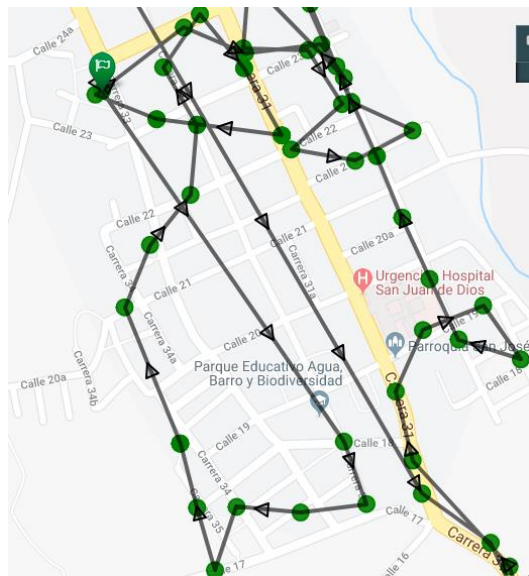

DESCRIPCIÓN

Ruta: lunes y jueves
Horario: 6:00 am a 10:00 am
Barrio o sectores: El Edén, Tahamíes

Ruta: martes y viernes
Horario: 6:30 am a 11:00 am
Barrio o sectores: El Edén, crra 29 hasta el puente de la circunvalar, carrera 30 y 33 (Alhambra), Centro de Convenciones, Villa María, carrera 31, La María ,Alto Los Pinos Alto de las Garzonas.

Ruta: miércoles
Horario: 6:30 am a 11:00 am
Barrio o sectores: Villa campesina, carrera 33 y 31, Manguitas, Ospina, sector comercial cerca a calle de la cerámica.

MICRO-RUTA

MICRO-RUTA

Ruta: sábados
Horario: 6:30 am 10:00 am
Barrio o sectores: Manguitas, Sacatín, Ospina, Cabañas y Campo alegre.

RECICLADORA: MARINA GARCÍA	IDENTIFICACIÓN: Cédula de ciudadanía: 21624634
--------------------------------------	--

Día de mapeo: 31 de octubre de 2018

FOTO

MAPA MICRO-RUTA

MAPA

DESCRIPCIÓN

Ruta: lunes y miércoles
Horario: 7:30 am a 9:30 am
Barrios o sectores: Villa de Asón , Parque Educativo, San José, Buenos Aires, salida para Camargo.

Ruta única: Lunes a domingo
Horario: 6:45 am a 11:00 am
Barrios o sectores: Quintas de la Florida, El Berna, Camargo, Las Manguitas, sector del parque, cementerio, Los Tahamíes, Ciudadela La Palma, Las Mercedes y Villa Suiza.