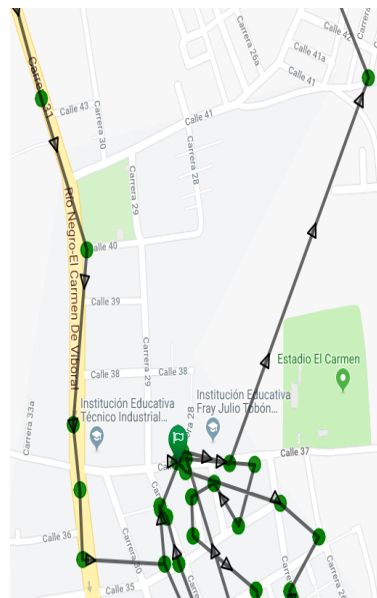

Barrios o sectores: El Edén, Industrial, La Alhambra, la ruta termina en la calle del comercio a una cuadra del parque

RECICLADOR:	IDENTIFICACIÓN:
LILIANA ANDREA QUINTERO	Cédula de ciudadanía: 1036394065
Días de mapeo: 29 de octubre de 2018	
FOTO	

MAPA MICRO-RUTA

MAPA	DESCRIPCIÓN
	<p>Ruta: lunes y jueves Horario: 8:00 am a 12:00 M Barrios o sectores: Villas del Tesoro, Tahamíes hasta el sector del parque y los Ángeles.</p> <p>Ruta: miércoles y sábados Horario: 7:00 am a 10:00 am Barrios o sectores: San José, El Berna y Quintas de la Florida.</p> <p>Ruta: viernes Horario: 7:00 am a 10:00 am Barrios o sectores: Ospina</p>

RECICLADOR:	IDENTIFICACIÓN:
ANTONIO DE JESÚS ORTIZ	Cédula de ciudadanía: 3436953
Días de mapeo: 30 y 31 de octubre de 2018	

FOTO

MAPA MICRO-RUTA

MAPA

MICRO-RUTA PARTE 1

MICRO-RUTA PARTE 2

MICRO-RUTA PARTE 3

DESCRIPCIÓN

Ruta: lunes y jueves
Horario: 6:00 am a 10:00 am
Barrio o sectores: El Edén, Tahamíes

Ruta: martes y viernes
Horario: 6:30 am a 11:00 am
Barrio o sectores: El Edén, crra 29 hasta el puente de la circunvalar, carrera 30 y 33 (Alhambra), Centro de Convenciones, Villa María, carrera 31, La María ,Alto Los Pinos Alto de las Garzonas.